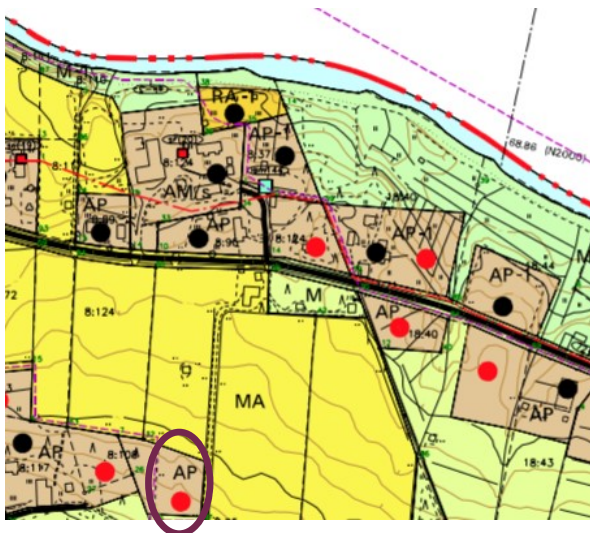

TONTTEJA MYYTÄVÄNÄ RAUTIOSAARESSA

YHTEYDENOTOT

Vesa Jarkko

Puh: 0400-564 691

Sijainti: Harjupellontien varressa

Osoite: Harjupellontie

Koko: 3.000 neliötä

Tontin kasvillisuus: peltoa ja metsää

Etäisyys

Rautiosaaren päiväkotiin ja kouluun: 0,6 km

Rovaniemen keskustaan: 15 km

Hinta neuvoteltavissa