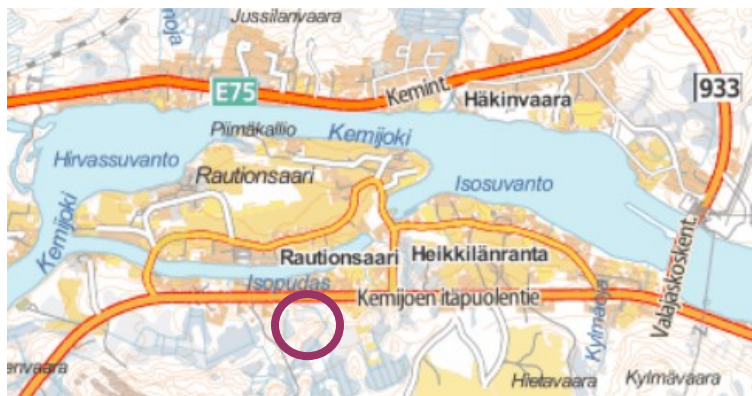

TONTTEJA MYYTÄVÄNÄ RAUTIOSAARESSA

YHTEYDENOTOT

Jouko Oinas
Puh: 0400-260 611

Sijainti: Itäpuolentien varressa
Osoite: Itäpuolentie 1525
Koko: 5.500 neliötä

Tontin kasvillisuus: peltoa ja metsää

Etäisyys
Rautiosaaren päiväkotiin ja kouluun: 0,5 km
Rovaniemen keskustaan: 15 km