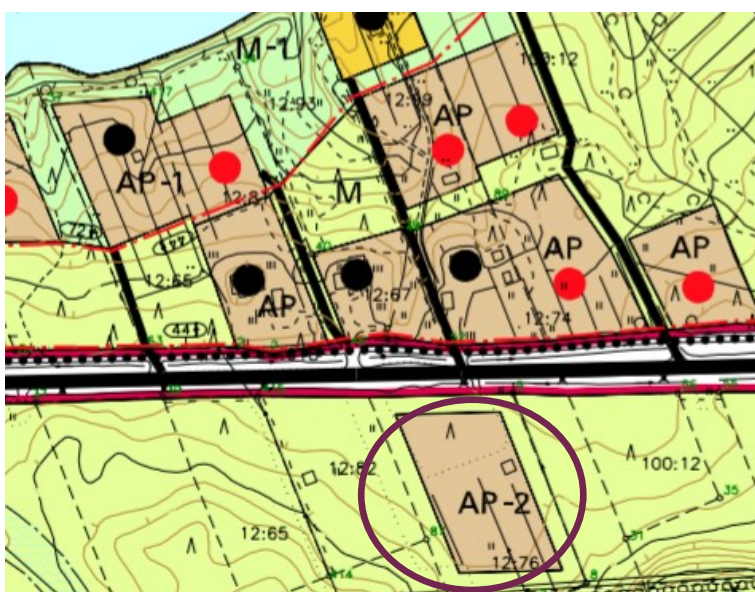

TONTTEJA MYYTÄVÄNÄ RAUTIOSAARESSA

YHTEYDENOTOT

Jouko Oinas
Puh: 0400-260 611

Sijainti: Itäpuolentien varressa
Osoite: Itäpuolentie 1525
Koko: 5.500 neliötä

Tontin kasvillisuus: peltoa ja metsää

Etäisyys
Rautiosaaren päiväkotiin ja kouluun: 0,5 km
Rovaniemen keskustaan: 15 km