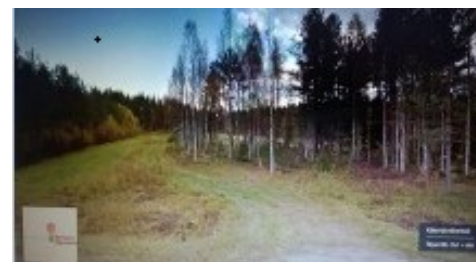

TONTTEJA MYYTÄVÄNÄ RAUTIOSAARESSA

YHTEYDENOTOT

Jouko Oinas
Puh: 0400-260 611

Sijainti: Itäpuolentien varressa
Osoite: Itäpuolentie 1525
Koko: 5.500 neliötä

Tontin kasvillisuus: peltoa ja metsää

Etäisyys
Rautiosaaren päiväkotiin ja kouluun: 0,5 km
Rovaniemen keskustaan: 15 km