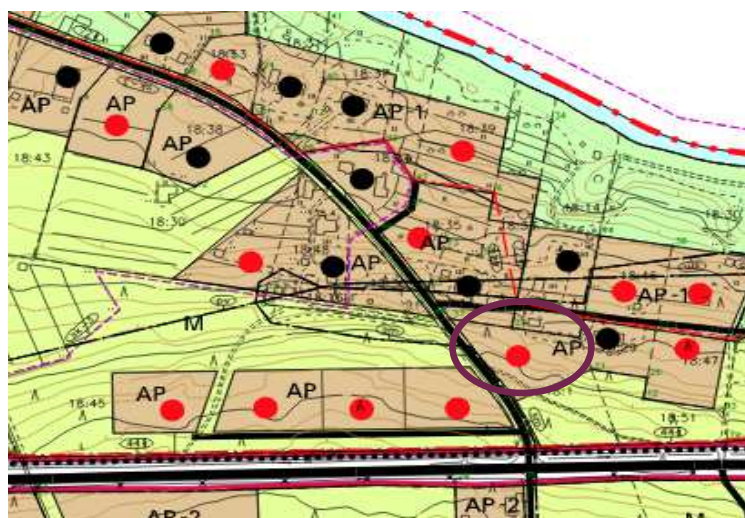

# TONTTI MYYTÄVÄNÄ RAUTIOSAARESSA

Tontin koko: 6.712 neliometriä  
Sijainti: Itäpuolentien ja Heikkilänrannantien läheisyys  
Osoite: Heikkilänrannantie 14

Tontin kasvillisuus: mäntykangas, harjumainen

Etäisyys

Rautiosaaren päiväkotiin ja kouluun: 1,3 km

Rovaniemen keskustaan: 14 km

Hinta: 14.800 eur