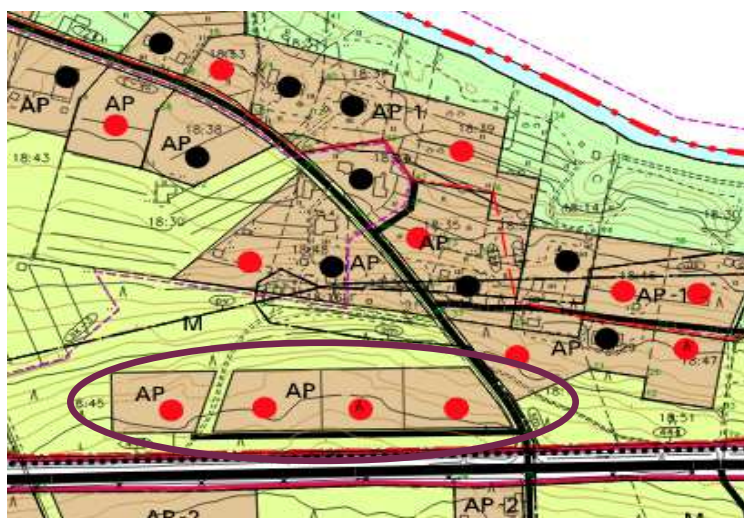

TONTTEJA MYYTÄVÄNÄ RAUTIOSAARESSA

Sijainti: Itäpuolentien läheisyys, jokinäkymät, 4 tonttia
Osoite: Itäpuolentie

Tontin kasvillisuus: mäntykangas, harjumainen

Etäisyys

Rautiosaaren päiväkotiin ja kouluun: 1,3 km